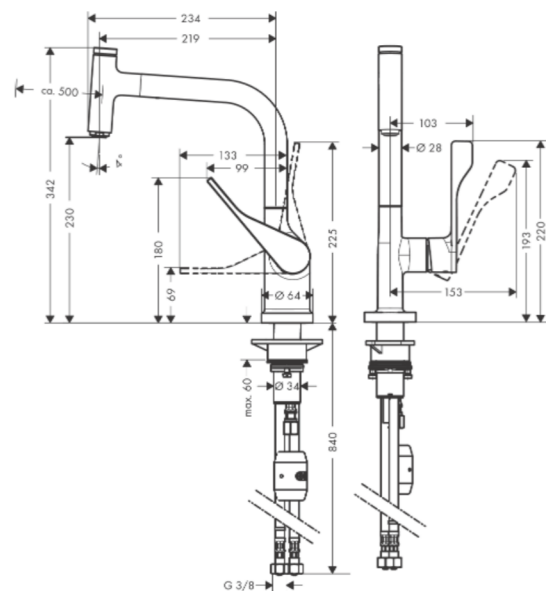

## Merkmale

- ComfortZone 230
- Schwenkbereich einstellbar in 2 Stufen auf 110° oder 150°
- Normalstrahl
- Select-Knopf zum komfortablen An- und Abstellen des Wasserstrahls
- MagFit magnetische Brausehalterung
- maximale Durchflussmenge bei 3 bar: 9 l/min
- Keramikmischsystem
- Temperaturbegrenzung einstellbar
- Rückflussverhinderer integriert
- für Durchlauferhitzer geeignet
- DVGW NW-6506BT0603
- P-IX 28881/IA

## Produktabbildung

## Maßzeichnung

**AXOR Citterio**  
**Einhebel-Küchenmischer Select 230 mit Ausziehauslauf**  
Oberflächen: **Brushed Bronze** Artikelnummer: **39861140**

## Durchflussdiagramm