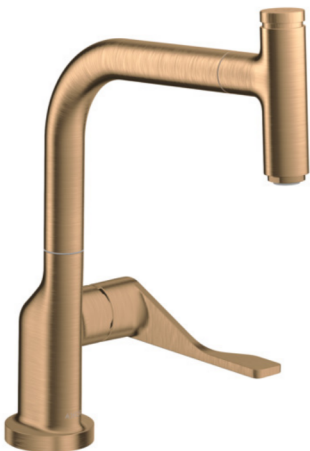

**AXOR Citterio**  
**Einhebel-Küchenmischer Select 230 mit Ausziehauslauf**  
 Oberflächen: **Brushed Bronze** Artikelnummer: **39861140**

## Merkmale

- ComfortZone 230
- Schwenkbereich einstellbar in 2 Stufen auf 110° oder 150°
- Normalstrahl
- Select-Knopf zum komfortablen An- und Abstellen des Wasserstrahls
- MagFit magnetische Brausehalterung
- maximale Durchflussmenge bei 3 bar: 9 l/min
- Keramikmischsystem
- Temperaturbegrenzung einstellbar
- Rückflussverhinderer integriert
- für Durchlauferhitzer geeignet
- DVGW NW-6506BT0603
- P-IX 28881/IA

## Maßzeichnung

**AXOR Citterio**  
**Einhebel-Küchenmischer Select 230 mit Ausziehauslauf**  
Oberflächen: **Brushed Bronze** Artikelnummer: **39861140**